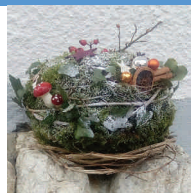

BOULE DECORATIVE POUR NOEL

Création d'une boule hivernale recouverte de mousse.

Date du cours : jeudi 1er décembre 2022 de 20h00 à 22h00.

Prix du cours : 30.- (prix membre SEBActiv 20.-) matériel compris

Renseignements et inscriptions jusqu'au 24 novembre auprès de Irène Dema 032 426 57 42 (le soir)